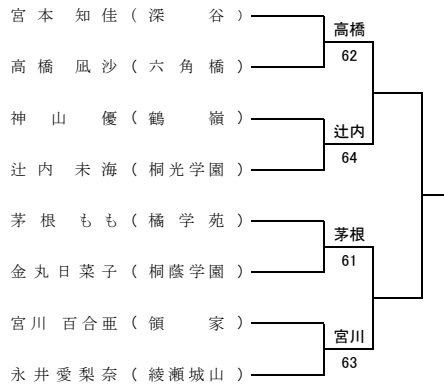

平成30年度 神奈川県中学校テニス大会 女子シングルス本戦

シード順位

順	名前	学校名	順	名前	学校名
1	中川 由羅	中川	9	小川 すみれ	十日市場
2	宮 亜美	富岡	5	金巻 知里	池上
3~4	富田 夕夏	富岡	12	入内嶋 愛	森
	サツバ ナユマ	関白百合		茅根 もも	橘学苑
5~8	丸山 麗菜	小山台	13	金丸 日菜子	桐蔭学園
	宮内 汐夏	東永谷	5	神山 優	鶴嶺
	細田 佑海	桐光学園	16	宮川 百合亜	領家
	高橋 風沙	六角橋		宮本 知佳	深谷

順位戦(9位)

順位戦(13位)

優勝 中川 由羅 (中 川)

準優勝 サツバ ナユマ (函嶺白百合)

富田 夕夏 (富 岡)

3位 細田 佑海 (桐光学園)

入内 嶋 愛 (森)

金 卷 知里 (池 上)