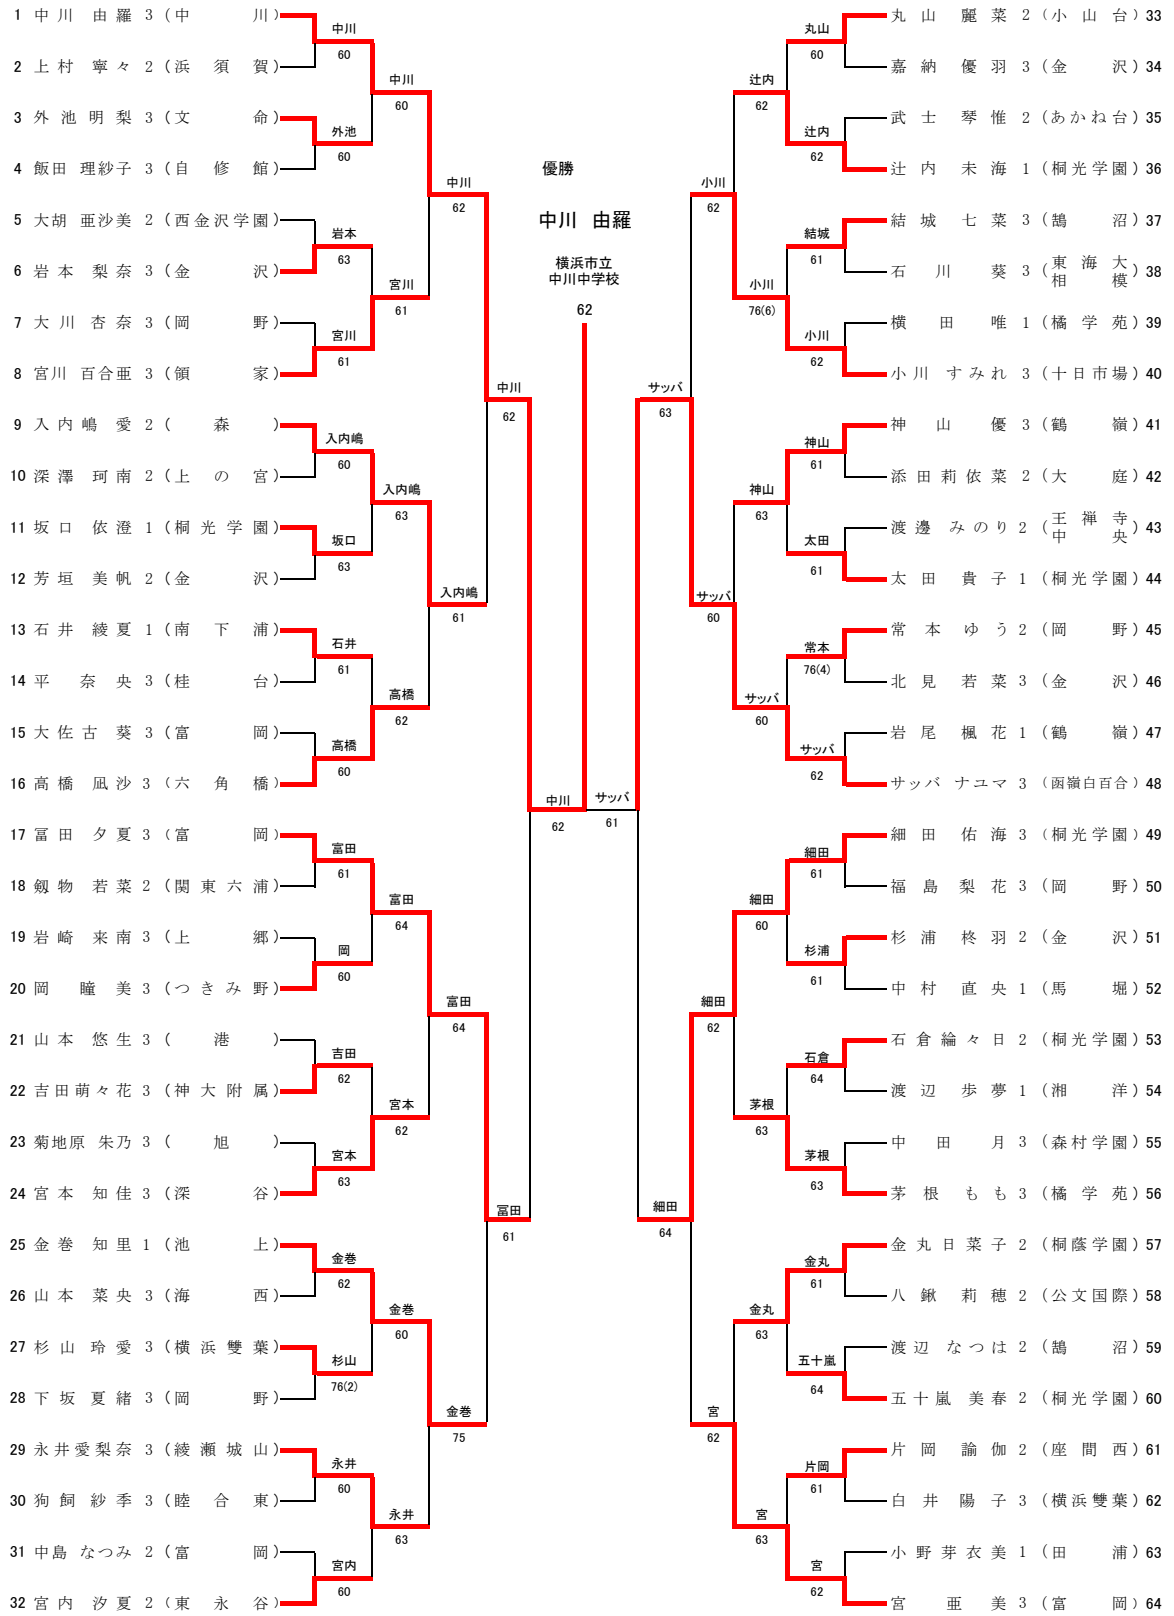

平成30年度 神奈川県中学校テニス大会 女子シングルス本戦

シード順位

順	名前	学校名	順	名前	学校名
1	中川 由羅	中川	9	小川 すみれ	十日市場
2	宮 亜美	富岡	5	金巻 知里	池上
3~4	富田 夕夏	富岡	12	入内嶋 愛	森
	サツバ ナユマ	関白百合		茅根 もも	橘学苑
5~8	丸山 麗菜	小山台	13	金丸 日菜子	桐蔭学園
	宮内 汐夏	東永谷	5	神山 優	鶴嶺
	細田 佑海	桐光学園	16	宮川 百合亜	領家
	高橋 風沙	六角橋		宮本 知佳	深谷

順位戦(9位)

順位戦(13位)

優勝 中川 由羅 (中 川)

準優勝 サツバ ナユマ (函嶺白百合)

富田 夕夏 (富 岡)

3位 細田 佑海 (桐光学園)

入内 嶋 愛 (森)

金 卷 知里 (池 上)