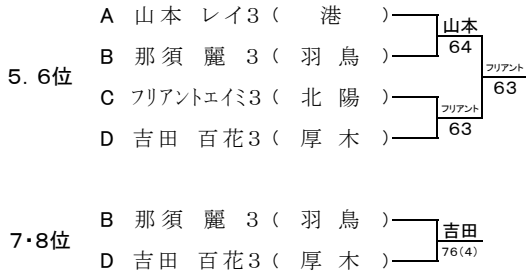

平成25年度 神奈川県中学校テニス大会 女子シングルス本戦

シード順位

| 順 | 名前 | 学校名 | 順 | 名前 | 学校名 |
|-----|----------|-----|----|--------|------|
| 1 | 望月 菜々子 | 富士見 | 9 | 杉山 歩 | 相模台 |
| 2 | 倉持 美穂 | 緑が丘 | 5 | 福德 里彩 | 日女大附 |
| 3~4 | 山藤 真帆 | 森 | 12 | 紫加田 奈々 | 永田 |
| | 梨木 董 | 中和田 | | 幸田 あずみ | 本郷 |
| 5~8 | 吉田 百花 | 厚木 | 13 | 小林 ほの香 | 鶴沼 |
| | 那須 麗 | 羽鳥 | 5 | 半田 衣純 | 湘洋 |
| | フリアント エミ | 北陽 | 16 | 長谷川 莉緒 | 中井 |
| | 山本 レイ | 港 | | 入内嶋 七菜 | 森 |

3・4位

望月 菜々子 3 (富士見)
梨木 董 3 (中和田)

望月
63

順位戦 5～8位(組合せは抽選により決定)

順位

- 優勝 倉持 美穂3 (緑が丘)
- 準優勝 山藤 真帆3 (森)
- 3位 望月菜々子3 (富士見)
- 4位 梨木 董3 (中和田)
- 5位 フリアントエイミ3 (北 陽)
- 6位 山本 レイ3 (港)
- 7位 吉田 百花3 (厚 木)
- 8位 那須 麗 3 (羽 鳥)
- 9位 小林ほの香1 (鶴 沼)
- 10位 半田 衣純2 (湘 洋)
- 11位 杉山 歩 1 (相模台)
- 12位 福徳 里彩2 (日女大附)
- 13位 森川 奈穂3 (都 岡)
- 14位 紫加田奈々2 (永 田)
- 15位 早瀬日菜乃1 (相 模)
- 16位 茂木 千裕3 (桐光学園)

順位戦 9～16位(組合せは抽選により決定)