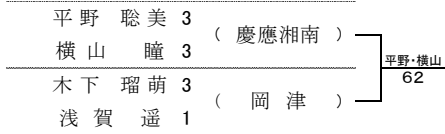

平成25年度 神奈川県中学校テニス大会 女子ダブルス本戦

シード順位

順	名前	学校名	順	名前	学校名
1	山藤 真帆	森	5~8	明富士 莉奈	矢向
	入内嶋 七菜			五味 優佳	
2	市田 実鈴	桐光学園		加藤 有紀子	日女大附
	茂木 千裕			福徳 里彩	
3~4	柳澤 良美	日女大附		荒井 わかな	桐蔭学園
	金 咲也華			上山 杏也香	
	平野 聡美			望月 柚花	
	横山 瞳			坂口 美佑	

〇3位決定戦

〇5位決定戦 組み合わせは抽選により決定

〇7位決定戦