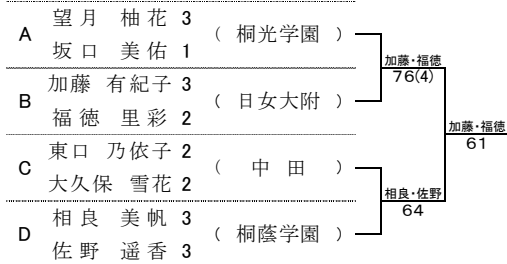

平成25年度 神奈川県中学校テニス大会 女子ダブルス本戦

シード順位

順	名前	学校名	順	名前	学校名
1	山藤 真帆	森	5~8	明富士 莉奈	矢向
	入内嶋 七菜			五味 優佳	
2	市田 実鈴	桐光学園		加藤 有紀子	日女大附
	茂木 千裕			福徳 里彩	
3~4	柳澤 良美	日女大附		荒井 わかな	桐蔭学園
	金 咲也華			上山 杏也香	
	平野 聡美			望月 柚花	
	横山 瞳			坂口 美佑	

〇3位決定戦

〇5位決定戦 組み合わせは抽選により決定

〇7位決定戦