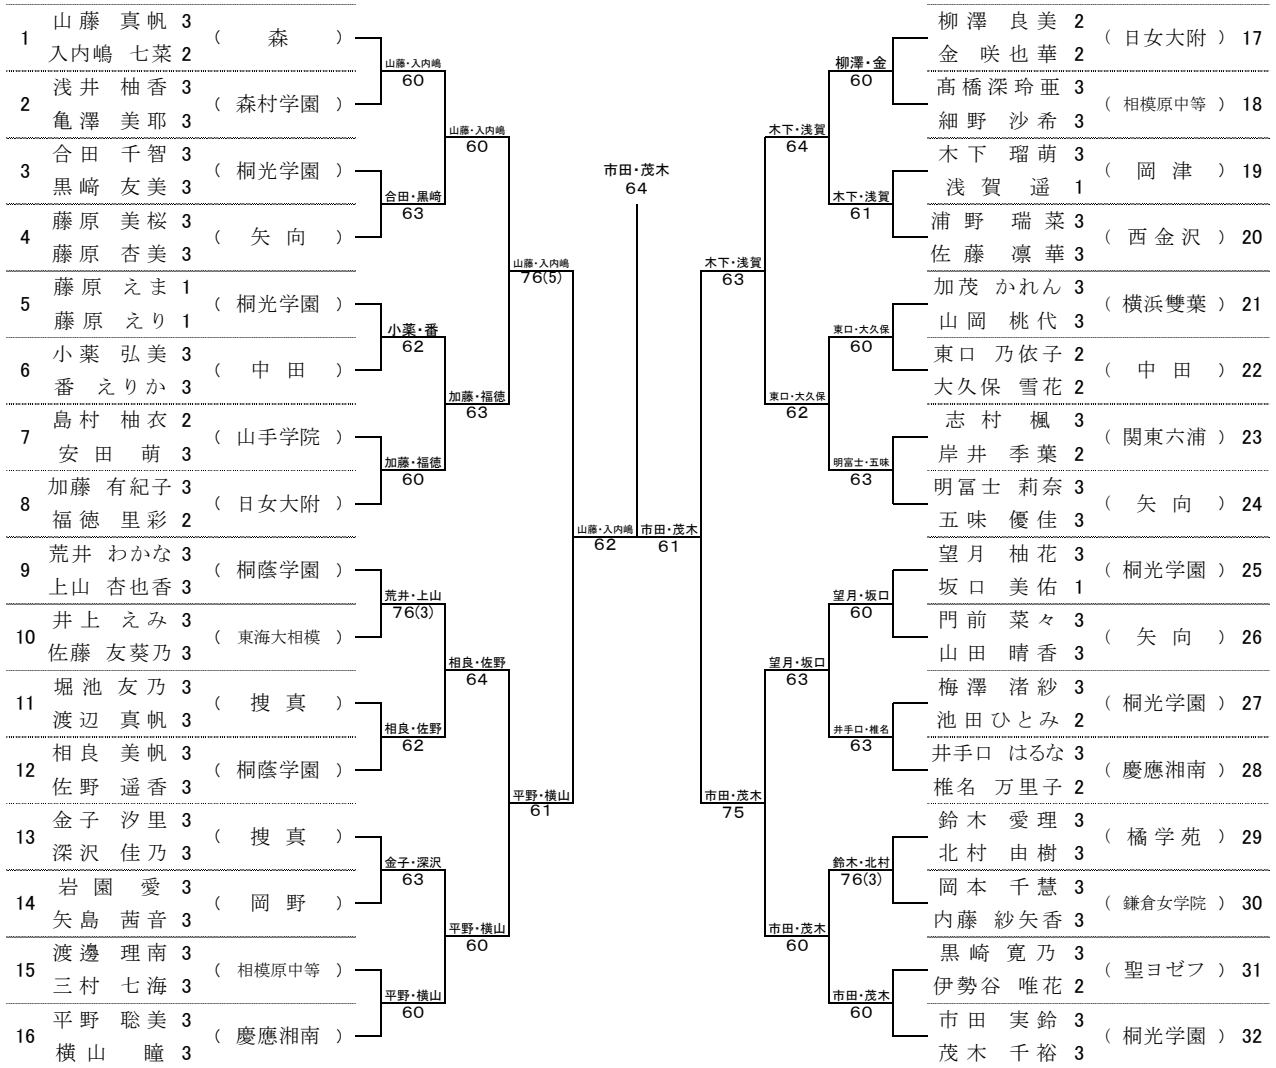

平成25年度 神奈川県中学校テニス大会 女子ダブルス本戦

シード順位

順	名前	学校名	順	名前	学校名
1	山藤 真帆	森	5~8	明富士 莉奈	矢向
	入内嶋 七菜			五味 優佳	
2	市田 実鈴	桐光学園		加藤 有紀子	日女大附
	茂木 千裕			福徳 里彩	
3~4	柳澤 良美	日女大附		荒井 わかな	桐蔭学園
	金 咲也華			上山 杏也香	
	平野 聡美			望月 柚花	
	横山 瞳			坂口 美佑	

〇3位決定戦

〇5位決定戦 組み合わせは抽選により決定

〇7位決定戦