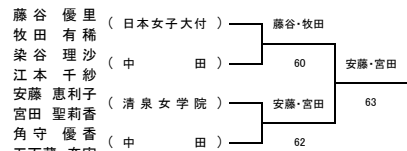

女子ダブルス本戦

○ 順位

- 優勝 木村 有希 (聖園女学院) & 酒井 有希 (聖園女学院)
- 2 湯澤 玲奈々 (桐蔭学園) & 藤原 奈々 (桐蔭学園)
- 3 渡邊 柚衣 (岡 津) & 木下 瑠萌 (岡 津)
- 4 小 池 遥 (桐光学園) & 森 友萌 (桐光学園)
- 5 安藤 恵利子 (清泉女学院) & 宮田 聖莉香 (清泉女学院)
- 6 藤谷 優里 (日本女子大付) & 牧田 有稀 (日本女子大付)
- 7 染谷 理沙 (中 田) & 江本 千紗 (中 田)
- 8 角守 優香 (中 田) & 五百蔵 奈実 (中 田)

○3位決定戦

○5位決定戦

○7位決定戦