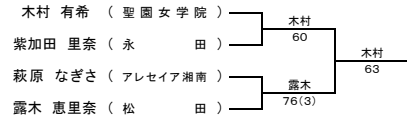

2011年度 神奈川県中学校新人テニス選手権大会

女子シングルス本戦

○ 順位

- 優勝 安藤 恵利子 (清泉女学院)
- 2 渡邊 美美 (谷 口)
- 3 臼井 蒼唯 (沼 間)
- 4 元岡 瑠梨 (六 会)
- 5 木村 有希 (聖園女学院)
- 6 露木 恵里奈 (松 田)
- 7 紫加田 里奈 (永 田)
- 8 萩原 なぎさ (アレセア湘南)

○3位決定戦

○5位決定戦

○7位決定戦

2011年度 神奈川県中学校新人テニス選手権大会