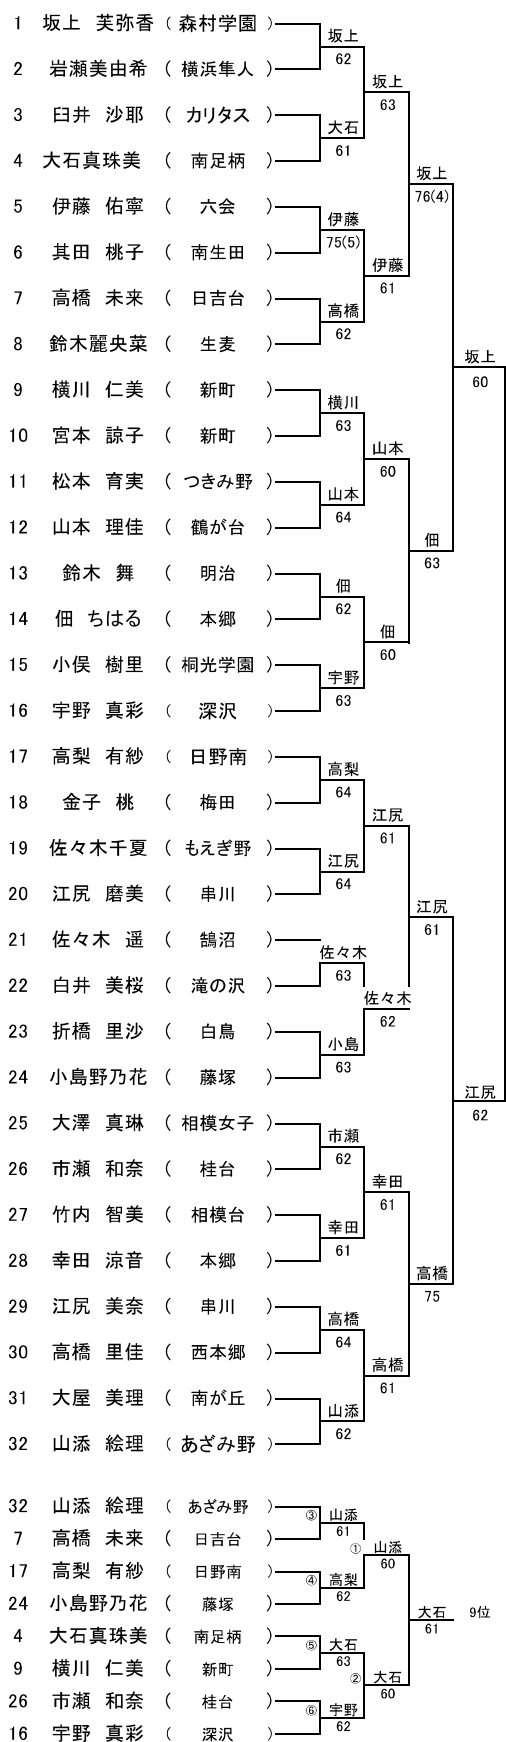

2010年度 神奈川県中学校テニス選手権大会

女子シングルス本戦

○ 順位

- 優勝 坂上美弥香 ( 森村学園 )
- 2 江尻磨美 ( 串川 )
- 3 高橋里佳 ( 西本郷 )
- 4 佃ちはる ( 本郷 )
- 5 佐々木遥 ( 鶴沼 )
- 6 伊藤佑寧 ( 六会 )
- 7 幸田涼香 ( 本郷 )
- 8 山本理佳 ( 鶴が台 )
- 9 大石真珠美 ( 南足柄 )
- 10 山添 絵理 ( あざみ野 )
- 11 高梨 有紗 ( 日野南 )
- 12 宇野 真彩 ( 深沢 )
- 13 小島野乃花 ( 藤塚 )
- 14 市瀬 和奈 ( 桂台 )
- 15 高橋 未来 ( 日吉台 )
- 16 横川 仁美 ( 新町 )

○3位決定戦

○5位決定戦

ドローA~Dは抽選によって決定。

- A 山本理佳 ( 鶴が台 ) vs 佐々木 遥 ( 鶴沼 ) 61
- B 佐々木遥 ( 鶴沼 ) vs 伊藤 佑寧 ( 六会 ) 63
- C 伊藤佑寧 ( 六会 ) vs 幸田涼香 ( 本郷 ) 75
- D 幸田涼香 ( 本郷 ) vs 山本理佳 ( 鶴が台 ) 63

○7位決定戦

- 17 高梨 有紗 ( 日野南 ) vs 高梨 有紗 ( 日野南 ) 76(3) 11位
- 16 宇野 真彩 ( 深沢 ) vs 宇野 真彩 ( 深沢 ) 62 13位
- 7 高橋 未来 ( 日吉台 ) vs 高橋 未来 ( 日吉台 ) 61 15位
- 24 小島野乃花 ( 藤塚 ) vs 小島野乃花 ( 藤塚 ) w.o.
- 9 横川 仁美 ( 新町 ) vs 横川 仁美 ( 新町 ) w.o.
- 26 市瀬 和奈 ( 桂台 ) vs 市瀬 和奈 ( 桂台 ) w.o.
- 7 高橋 未来 ( 日吉台 ) vs 高橋 未来 ( 日吉台 ) w.o.
- 9 横川 仁美 ( 新町 ) vs 横川 仁美 ( 新町 ) w.o.