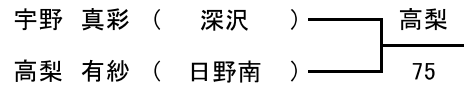

【順位】

- 優勝 坂上 芙弥香 ( 森村学園 )
- 2位 山添 絵理 ( あざみ野 )
- 3位 高梨 有紗 ( 日野南 )
- 4位 宇野 真彩 ( 深沢 )
- 5位 横川 仁美 ( 新町 )
- 6位 石橋 愛子 ( 白鳥 )
- 7位 大澤 真珠 ( 相模女子 )
- 8位 鈴木 麗央菜 ( 生麦 )

○ 3位決定戦

○ 5位決定戦

○ 7位決定戦