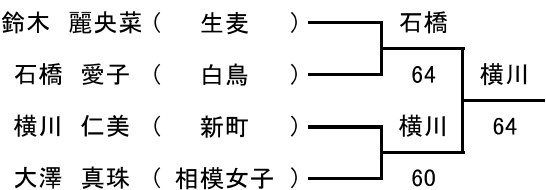

【順位】

- 優勝 坂上 芙弥香 ( 森村学園 )
- 2位 山添 絵理 ( あざみ野 )
- 3位 高梨 有紗 ( 日野南 )
- 4位 宇野 真彩 ( 深沢 )
- 5位 横川 仁美 ( 新町 )
- 6位 石橋 愛子 ( 白鳥 )
- 7位 大澤 真珠 ( 相模女子 )
- 8位 鈴木 麗央菜 ( 生麦 )

○ 3位決定戦

○ 5位決定戦

○ 7位決定戦