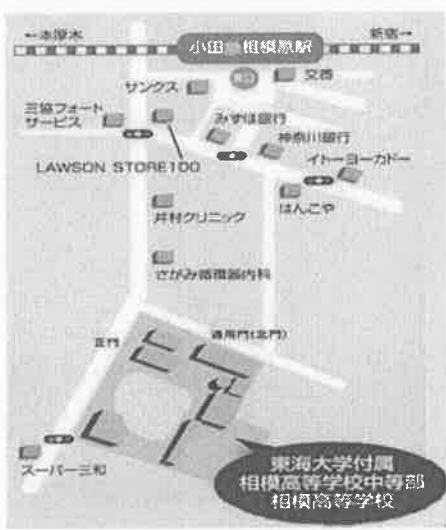

京浜急行「金沢八景駅」下車、矢印の道順で徒歩約15分

⑦ 神奈川大学附属中学校 (砂入り人工芝)

横浜市緑区台村町 800

JR 横浜線市営地下鉄「中山」徒歩 15 分

⑧ 捜真女学校 (砂入り人工芝、ハード)

案内図

⑨ 日本女子大附属中学校 (ハード)

小田急線「読売ランド前」より徒歩 10 分

小田急伊勢原駅から神奈中バス利用

伊勢原駅南口バスターミナル 1・2 番乗り場

平 89~91・94 系統に乗車 (約 18 分)

「中原下宿」下車 徒歩 5 分

新杉田公園市営テニスコート

〈磯子区杉田5-32/砂入り人工芝4面〉
 ●JR新杉田駅下車、徒歩13分。または京島杉田駅下車、徒歩20分。

横浜市立金沢中学校

横浜市立大鳥中学校

横浜市中区本牧原2-2-1

【電車】京浜東北線根岸駅下車

【バス】市営バス 58. 99. 101 系統 本牧原下車 徒歩3分

<http://www.edu.city.yokohama.lg.jp/school/jhs/ohitori/index.cfm/1,0,42,156.html>

三ツ沢公園市営テニスコート

東海大学相模

横浜雙葉

注意

各会場へはこの図やリンクを参考に、必ず各自で調
べ時間の余裕を持って行くようにしてください。