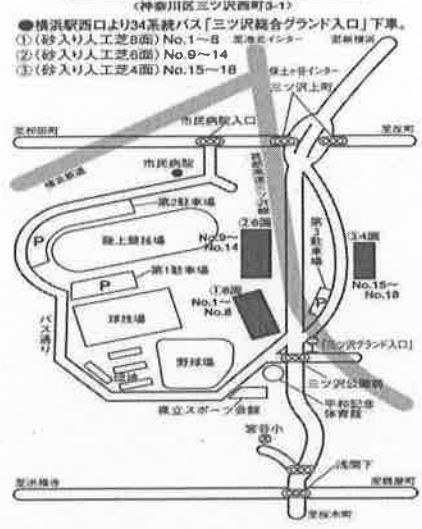

小田急伊勢原駅から神奈中バス利用

伊勢原駅南口バスターミナル 1・2 番乗り場

平 89~91・94 系統に乗車 (約 18 分)

「中原下宿」下車 徒歩 5 分

新杉田公園市営テニスコート

〈磯子区杉田5-32/砂入り人工芝4面〉
 ●JR新杉田駅下車、徒歩13分。または京島杉田駅下車、徒歩20分。

横浜市立金沢中学校

横浜市立大鳥中学校

横浜市中区本牧原2-2-1

【電車】京浜東北線根岸駅下車

【バス】市営バス 58. 99. 101 系統 本牧原下車 徒歩3分

<http://www.edu.city.yokohama.lg.jp/school/jhs/ohitori/index.cfm/1,0,42,156.html>

三ツ沢公園市営テニスコート

東海大学相模

横浜雙葉

注意

各会場へはこの図やリンクを参考に、必ず各自で調
べ時間の余裕を持って行くようにしてください。