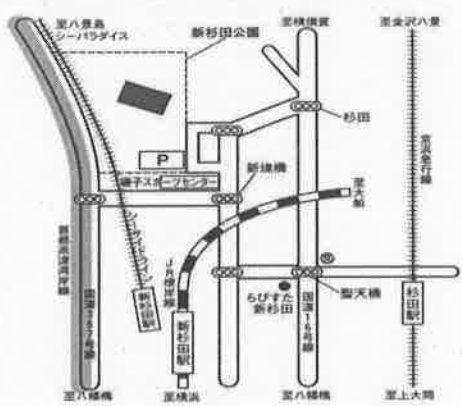

小田急伊勢原駅から神奈中バス利用

伊勢原駅南口バスターミナル 1・2 番乗り場

平 89~91・94 系統に乗車 (約 18 分)

「中原下宿」下車 徒歩 5 分

新杉田公園市営テニスコート

〈磯子区杉田5-32/砂入り人工芝4面〉
 ●JR新杉田駅下車、徒歩13分。または京島杉田駅下車、徒歩20分。

横浜市立金沢中学校

横浜市立大鳥中学校

横浜市中区本牧原2-2-1

【電車】京浜東北線根岸駅下車

【バス】市営バス 58. 99. 101 系統 本牧原下車 徒歩3分

<http://www.edu.city.yokohama.lg.jp/school/jhs/ohitori/index.cfm/1,0,42,156.html>

三ツ沢公園市営テニスコート

東海大学相模

横浜雙葉

注意

各会場へはこの図やリンクを参考に、必ず各自で調
べ時間の余裕を持って行くようにしてください。