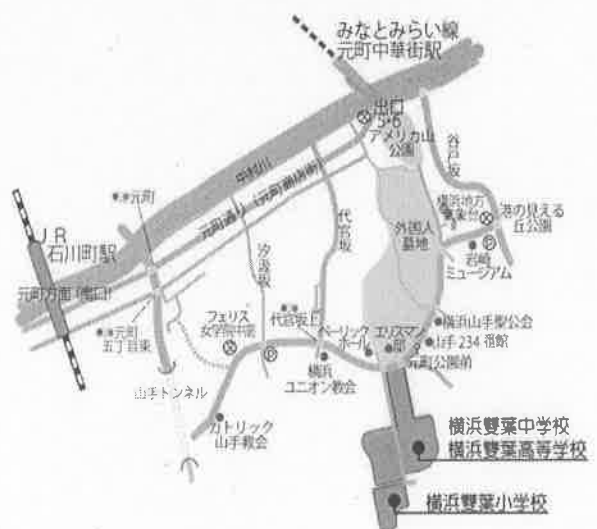

京浜急行「金沢八景駅」下車、矢印の道順で徒歩約15分

⑦ 神奈川大学附属中学校 (砂入り人工芝)

横浜市緑区台村町 800

JR 横浜線市営地下鉄「中山」徒歩 15 分

⑧ 捜真女学校 (砂入り人工芝、ハード)

案内図

⑨ 日本女子大附属中学校 (ハード)

小田急線「読売ランド前」より徒歩 10 分

小田急伊勢原駅から神奈中バス利用

伊勢原駅南口バスターミナル 1・2 番乗り場

平 89~91・94 系統に乗車 (約 18 分)

「中原下宿」下車 徒歩 5 分

新杉田公園市営テニスコート

〈磯子区杉田5-32/砂入り人工芝4面〉
 ●JR新杉田駅下車、徒歩13分。または京島杉田駅下車、徒歩20分。

横浜市立金沢中学校

横浜市立大鳥中学校

横浜市中区本牧原2-2-1

【電車】京浜東北線根岸駅下車

【バス】市営バス 58. 99. 101 系統 本牧原下車 徒歩3分

<http://www.edu.city.yokohama.lg.jp/school/jhs/ohitori/index.cfm/1,0,42,156.html>

三ツ沢公園市営テニスコート

東海大学相模

横浜雙葉

注意

各会場へはこの図やリンクを参考に、必ず各自で調
べ時間の余裕を持って行くようにしてください。