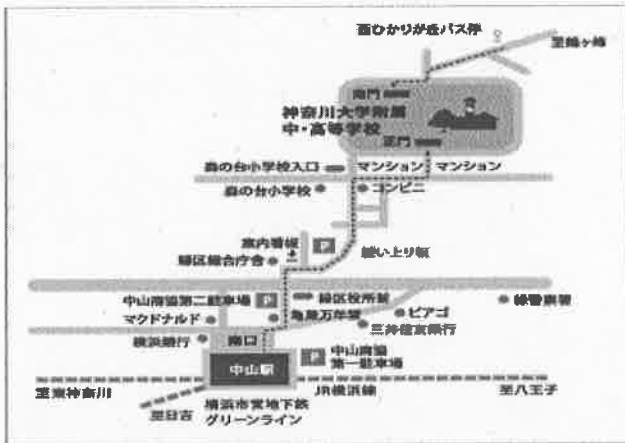

⑧ 捜真女学校 (砂入り人工芝、ハード)

案内図