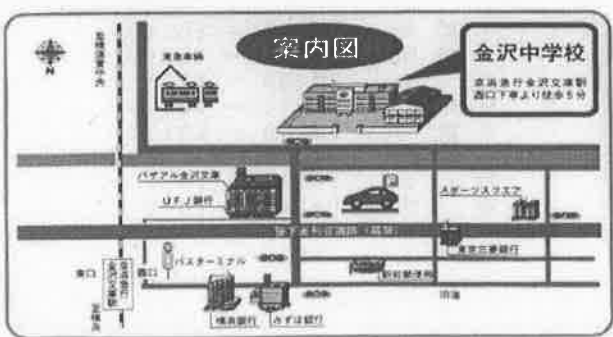

小田急伊勢原駅から神奈中バス利用

伊勢原駅南口バスターミナル 1・2 番乗り場

平 89~91・94 系統に乗車 (約 18 分)

「中原下宿」下車 徒歩 5 分

新杉田公園市営テニスコート

〈磯子区杉田5-32/砂入り人工芝4面〉
 ●JR新杉田駅下車、徒歩13分。または京島杉田駅下車、徒歩20分。

横浜市立金沢中学校

横浜市立大鳥中学校

横浜市中区本牧原2-2-1

【電車】京浜東北線根岸駅下車

【バス】市営バス 58. 99. 101 系統 本牧原下車 徒歩3分

<http://www.edu.city.yokohama.lg.jp/school/jhs/ohitori/index.cfm/1,0,42,156.html>

三ツ沢公園市営テニスコート

東海大学相模

横浜雙葉

注意

各会場へはこの図やリンクを参考に、必ず各自で調
べ時間の余裕を持って行くようにしてください。