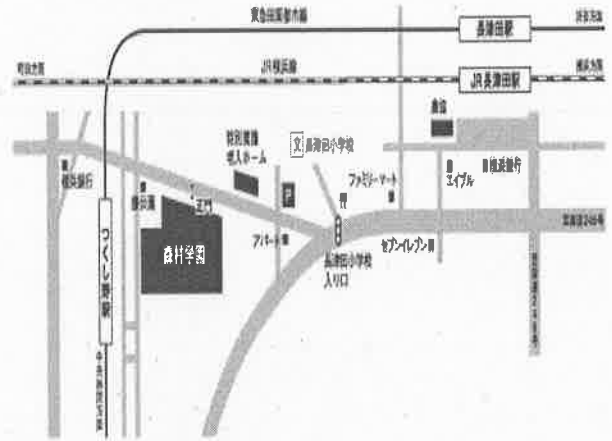

コート案内図

桐光学園 校内コート (砂入り人工芝)

小田急多摩線 栗平駅下車南口徒歩 12 分
神奈川県川崎市麻生区栗木 3 丁目 1 2 番 1 号

桐光学園 第 2 グランド (クレイ)

小田急多摩線 五月台駅下車南口徒歩 15 分
神奈川県川崎市麻生区片平

サレジオ学院中学校

(砂入り人工芝・ハード)

横浜市営地下鉄グリーンライン【北山田】駅
徒歩 5 分

森村学園中等部 (砂入り人工芝)

神奈川県横浜市緑区長津田町 2695

東急田園都市線「つくし野駅」から徒歩
5 分

JR 横浜線「長津田駅」から徒歩 13 分

相模原中等教育学校 (砂入り人工芝)

相模大野駅北口からエスカレータを降り、コ
リドー (商店街) を通り、さらにエスカレー
タを上がって、伊勢丹、グリーンホール相模
大野、中央公園を通り、約 10 分。

主な駅から相模大野駅までの所要時間

関東学院大学六浦中学校 (砂入り人工芝)

各会場へはこの図やリンクを参考に、必ず各自で調
べ時間の余裕を持って行くようにしてください。