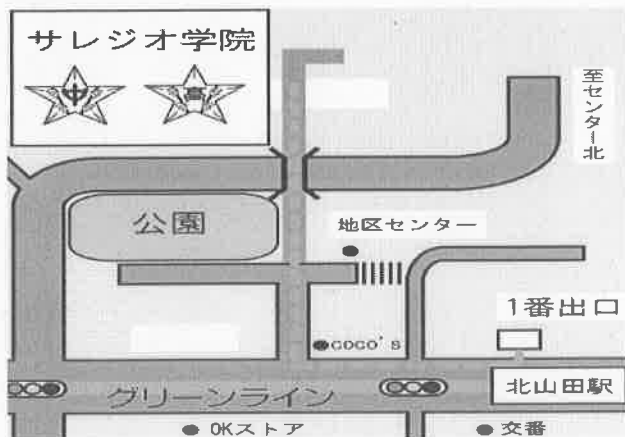

コート案内図

桐光学園 校内コート (砂入り人工芝)

小田急多摩線 栗平駅下車南口徒歩 12 分
神奈川県川崎市麻生区栗木 3 丁目 1 2 番 1 号

桐光学園 第 2 グランド (クレイ)

小田急多摩線 五月台駅下車南口徒歩 15 分
神奈川県川崎市麻生区片平

サレジオ学院中学校

(砂入り人工芝・ハード)

横浜市営地下鉄グリーンライン【北山田】駅
徒歩 5 分

森村学園中等部 (砂入り人工芝)

神奈川県横浜市緑区長津田町 2695

東急田園都市線「つくし野駅」から徒歩
5 分

JR 横浜線「長津田駅」から徒歩 13 分

相模原中等教育学校 (砂入り人工芝)

相模大野駅北口からエスカレータを降り、コ
リドー (商店街) を通り、さらにエスカレー
タを上がって、伊勢丹、グリーンホール相模
大野、中央公園を通り、約 10 分。

主な駅から相模大野駅までの所要時間

関東学院大学六浦中学校 (砂入り人工芝)

各会場へはこの図やリンクを参考に、必ず各自で調
べ時間の余裕を持って行くようにしてください。