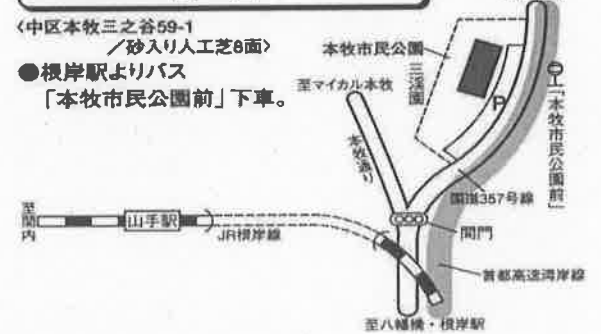

新横浜公園市営テニスコート

本牧市民公園市営テニスコート

⑩ 平塚中等教育学校

JR 平塚駅から徒歩で 30 分

JR 平塚駅から神奈中バス利用

平塚駅北口バスターミナル 7 番乗り場

平 88~94・99 系統に乗車 (約 10 分)

「共済病院前総合公園西」下車 徒歩 7 分