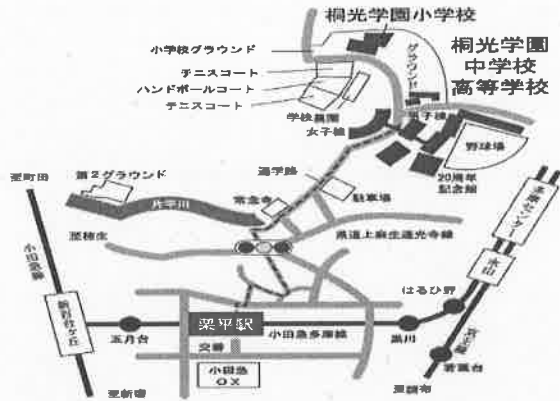

コート案内図

桐光学園 校内コート (砂入り人工芝)

小田急多摩線 栗平駅下車南口徒歩 12 分
神奈川県川崎市麻生区栗木 3 丁目 1 2 番 1 号

桐光学園 第 2 グランド (クレイ)

小田急多摩線 五月台駅下車南口徒歩 15 分
神奈川県川崎市麻生区片平

サレジオ学院中学校

(砂入り人工芝・ハード)

横浜市営地下鉄グリーンライン【北山田】駅
徒歩 5 分

森村学園中等部 (砂入り人工芝)

神奈川県横浜市緑区長津田町 2695

東急田園都市線「つくし野駅」から徒歩
5 分

JR 横浜線「長津田駅」から徒歩 13 分

相模原中等教育学校 (砂入り人工芝)

相模大野駅北口からエスカレータを降り、コ
リドー (商店街) を通り、さらにエスカレー
タを上がって、伊勢丹、グリーンホール相模
大野、中央公園を通り、約 10 分。

主な駅から相模大野駅までの所要時間

関東学院大学六浦中学校 (砂入り人工芝)

各会場へはこの図やリンクを参考に、必ず各自で調
べ時間の余裕を持って行くようにしてください。