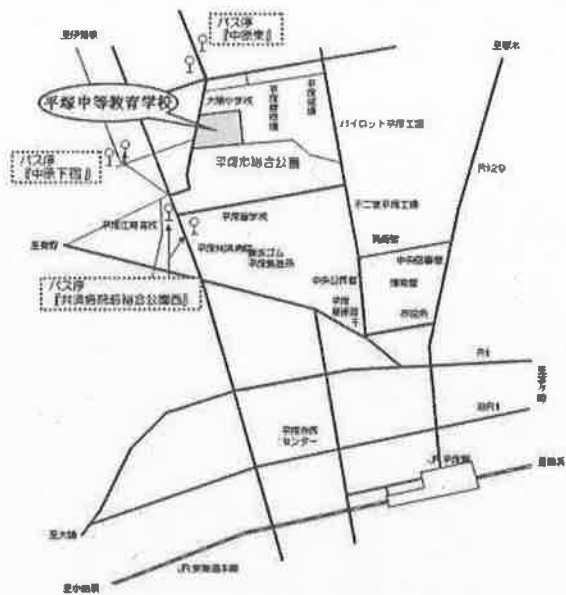

新横浜公園市営テニスコート

本牧市民公園市営テニスコート

⑩ 平塚中等教育学校

JR 平塚駅から徒歩で 30 分

JR 平塚駅から神奈中バス利用

平塚駅北口バスターミナル 7 番乗り場

平 88~94・99 系統に乗車 (約 10 分)

「共済病院前総合公園西」下車 徒歩 7 分

小田急伊勢原駅から神奈中バス利用

伊勢原駅南口バスターミナル 1・2 番乗り場

平 89~91・94 系統に乗車 (約 18 分)

「中原下宿」下車 徒歩 5 分

新杉田公園市営テニスコート

〈磯子区杉田5-32/砂入り人工芝4面〉
 ●JR新杉田駅下車、徒歩13分。または京島杉田駅下車、徒歩20分。

横浜市立金沢中学校

横浜市立大鳥中学校

各会場へはこの図やリンクを参考に、必ず各自で調
べ時間の余裕を持って行くようにしてください。