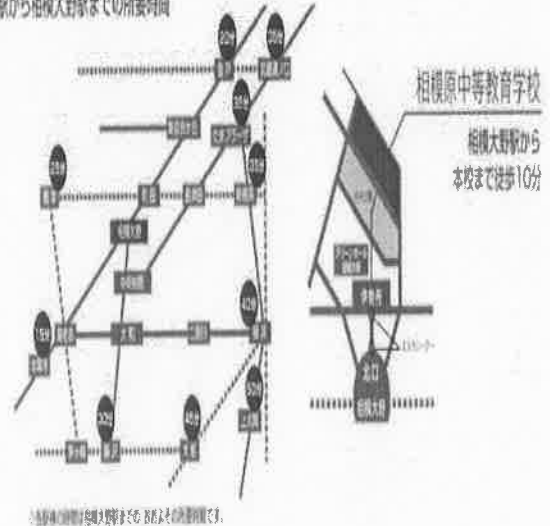

コート案内図

桐光学園 校内コート (砂入り人工芝)

小田急多摩線 栗平駅下車南口徒歩 12 分
神奈川県川崎市麻生区栗木 3 丁目 1 2 番 1 号

桐光学園 第 2 グランド (クレイ)

小田急多摩線 五月台駅下車南口徒歩 15 分
神奈川県川崎市麻生区片平

サレジオ学院中学校

(砂入り人工芝・ハード)

横浜市営地下鉄グリーンライン【北山田】駅
徒歩 5 分

森村学園中等部 (砂入り人工芝)

神奈川県横浜市緑区長津田町 2695

東急田園都市線「つくし野駅」から徒歩
5 分

JR 横浜線「長津田駅」から徒歩 13 分

相模原中等教育学校 (砂入り人工芝)

相模大野駅北口からエスカレータを降り、コ
リドー (商店街) を通り、さらにエスカレー
タを上がって、伊勢丹、グリーンホール相模
大野、中央公園を通り、約 10 分。

主な駅から相模大野駅までの所要時間

関東学院大学六浦中学校 (砂入り人工芝)

京浜急行「金沢八景駅」下車、矢印の道順で徒歩約15分

⑦ 神奈川大学附属中学校 (砂入り人工芝)

横浜市緑区台村町 800

JR 横浜線市営地下鉄「中山」徒歩 15 分

⑧ 捜真女学校 (砂入り人工芝、ハード)

案内図

⑨ 日本女子大附属中学校 (ハード)

小田急線「読売ランド前」より徒歩 10 分

新横浜公園市営テニスコート

本牧市民公園市営テニスコート

⑩ 平塚中等教育学校

JR 平塚駅から徒歩で 30 分

JR 平塚駅から神奈中バス利用

平塚駅北口バスターミナル 7 番乗り場

平 88~94・99 系統に乗車 (約 10 分)

「共済病院前総合公園西」下車 徒歩 7 分