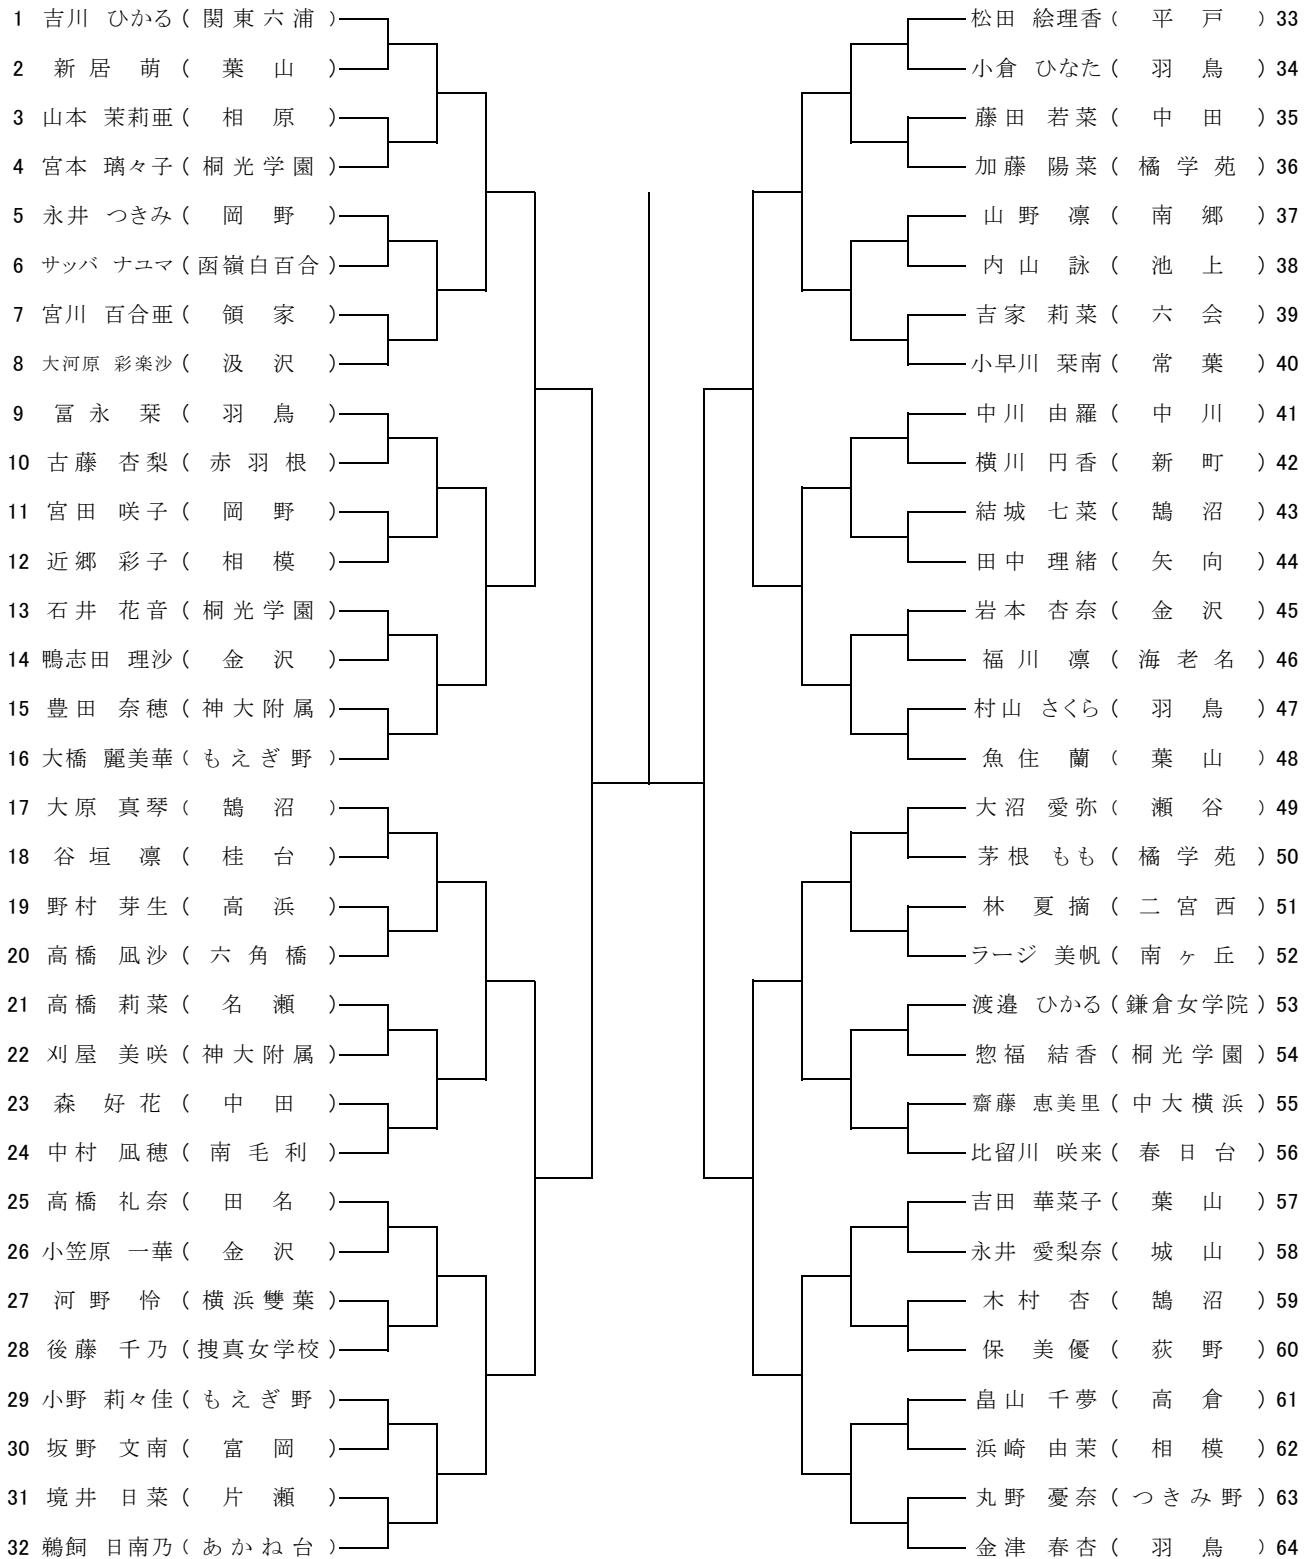

平成28年度 神奈川県中学校テニス大会 女子シングルス本戦

シード順位

順	名前	学校名	順	名前	学校名
1	吉川 ひかる	関東六浦	9	高橋 礼奈	田名
2	金津 春杏	羽鳥	5	比留川 咲来	春日台
3~4	大原 真琴	鵜沼	12	小早川 栞南	常葉
	魚住 蘭	葉山		富永 栞	羽鳥
5~8	鶴飼 日南乃	あかね台	13	吉田 華菜子	葉山
	大沼 愛弥	瀬谷	5	中村 風穂	南毛利
	松田 絵理香	平戸	16	大河原 彩楽沙	汲沢
	大橋 麗美華	もえぎ野		中川 由羅	中川