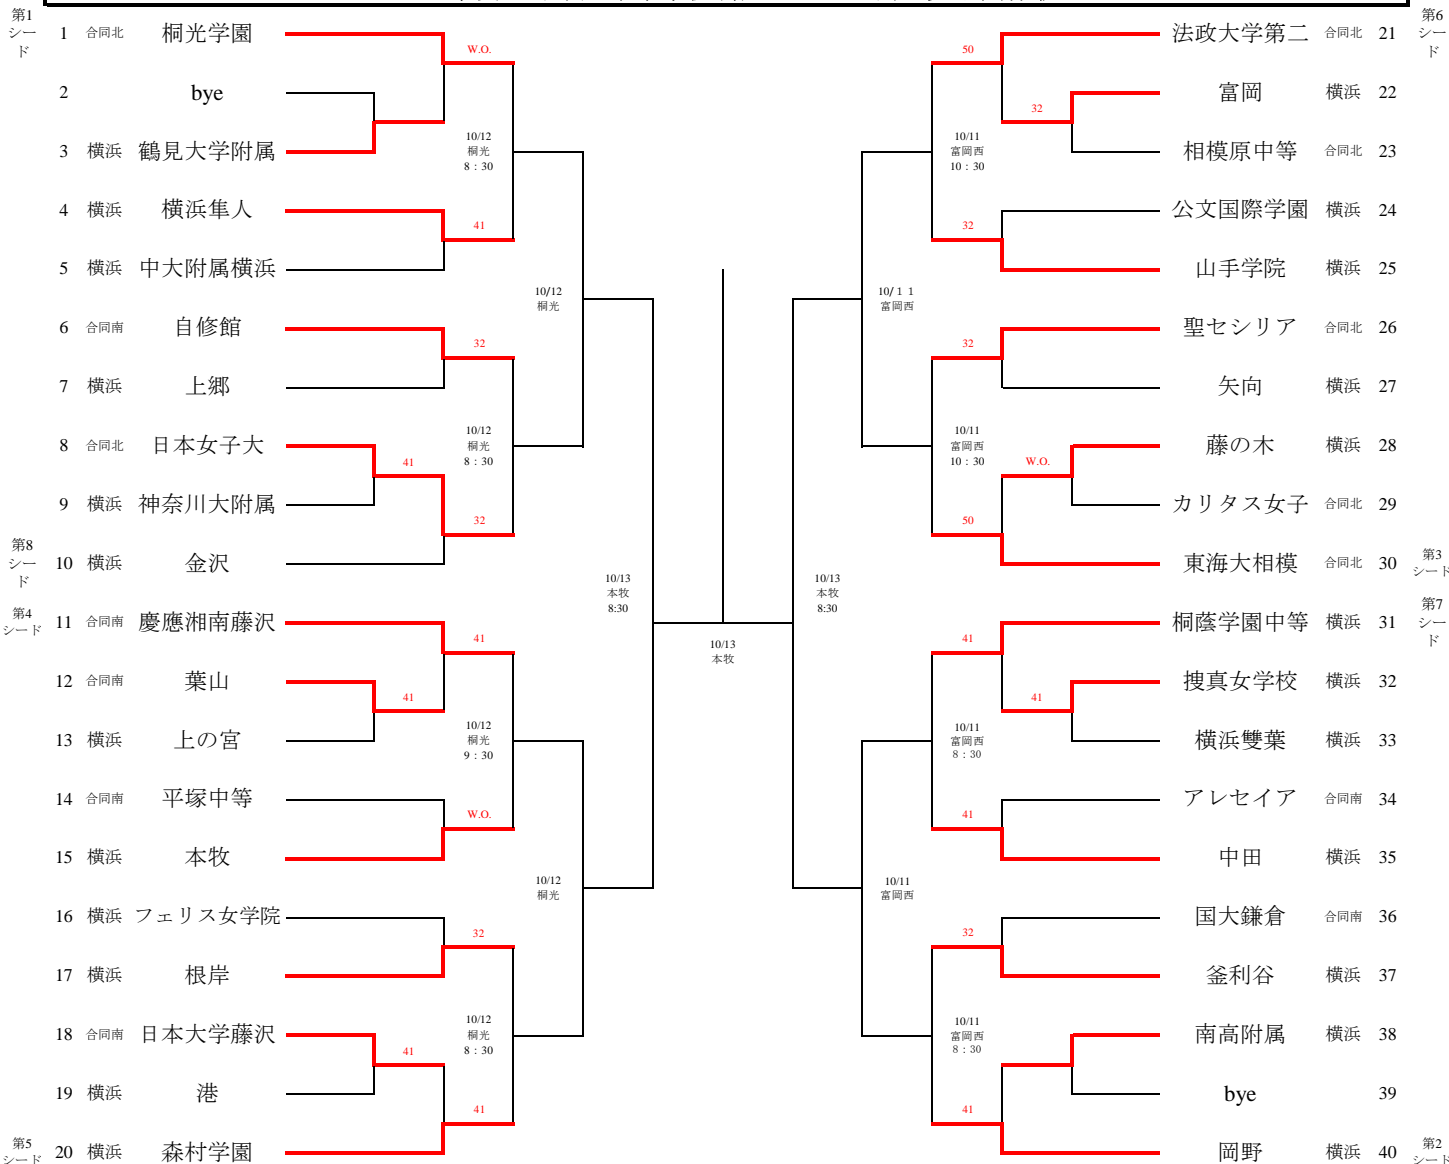

2025年度 神奈川県中学校新人テニス大会 女子団体戦

5位決定戦

3位決定戦

7位決定戦

2位決定戦

シード	学校名
1	桐光学園
2	岡野
3	東海大相模
4	慶應湘南藤沢
5	森村学園
6	法政大学第二
7	桐蔭学園中等
8	金沢

・ドロー表の時刻は集合時間です。この時刻までに受付を済ませること。
 ・集合時刻の30分以上前の会場入りは禁止します。
 ・集合時刻の30分後が試合開始予定時間となります。

日付	会場	面数	ラウンド	レフェリー
10/4	長坂谷第一	5	男女1~2R	青木(上郷)、定本(釜利谷)
	長浜公園	3		三宅(西金沢)、末包(桐蔭)
	富士見公園	12		森下(岡野)、中垣(サレジオ)、窪井(慶應湘南)
	関東学院六浦	4		土屋(関東六浦)
10/5	アサテスボーツパーク(県スポ)	8	男女1~2R	齋藤(鎌倉学園)、溝口(矢向)、石井(東海)、末包(桐蔭)、高田(栄光)
	桐光学園	5		松本(桐光)、宮地(日本女子大)、後藤(金沢)
10/11	富岡西公園	4	女子3R~QF	森下(岡野)、石井(東海)、末包(桐蔭)
	本牧市民公園	8	男子3R~QF	中垣(サレジオ)、土屋(関東六浦)、齋藤(鎌倉学園)
10/12	桐光学園	5	女子3R~QF	松本(桐光)、窪井(慶應湘南)、後藤(金沢)
	栄光学園	7	予備	未定
10/13	本牧市民公園	4	女子SF~F,3決,2決	松本(桐光)、森下(岡野)
	都田公園	5	男子SF~F,3決,2決	中垣(サレジオ)、土屋(関東六浦)
10/18	谷本公園	4	男女5決	未定
10/19	長浜公園	3	予備	未定