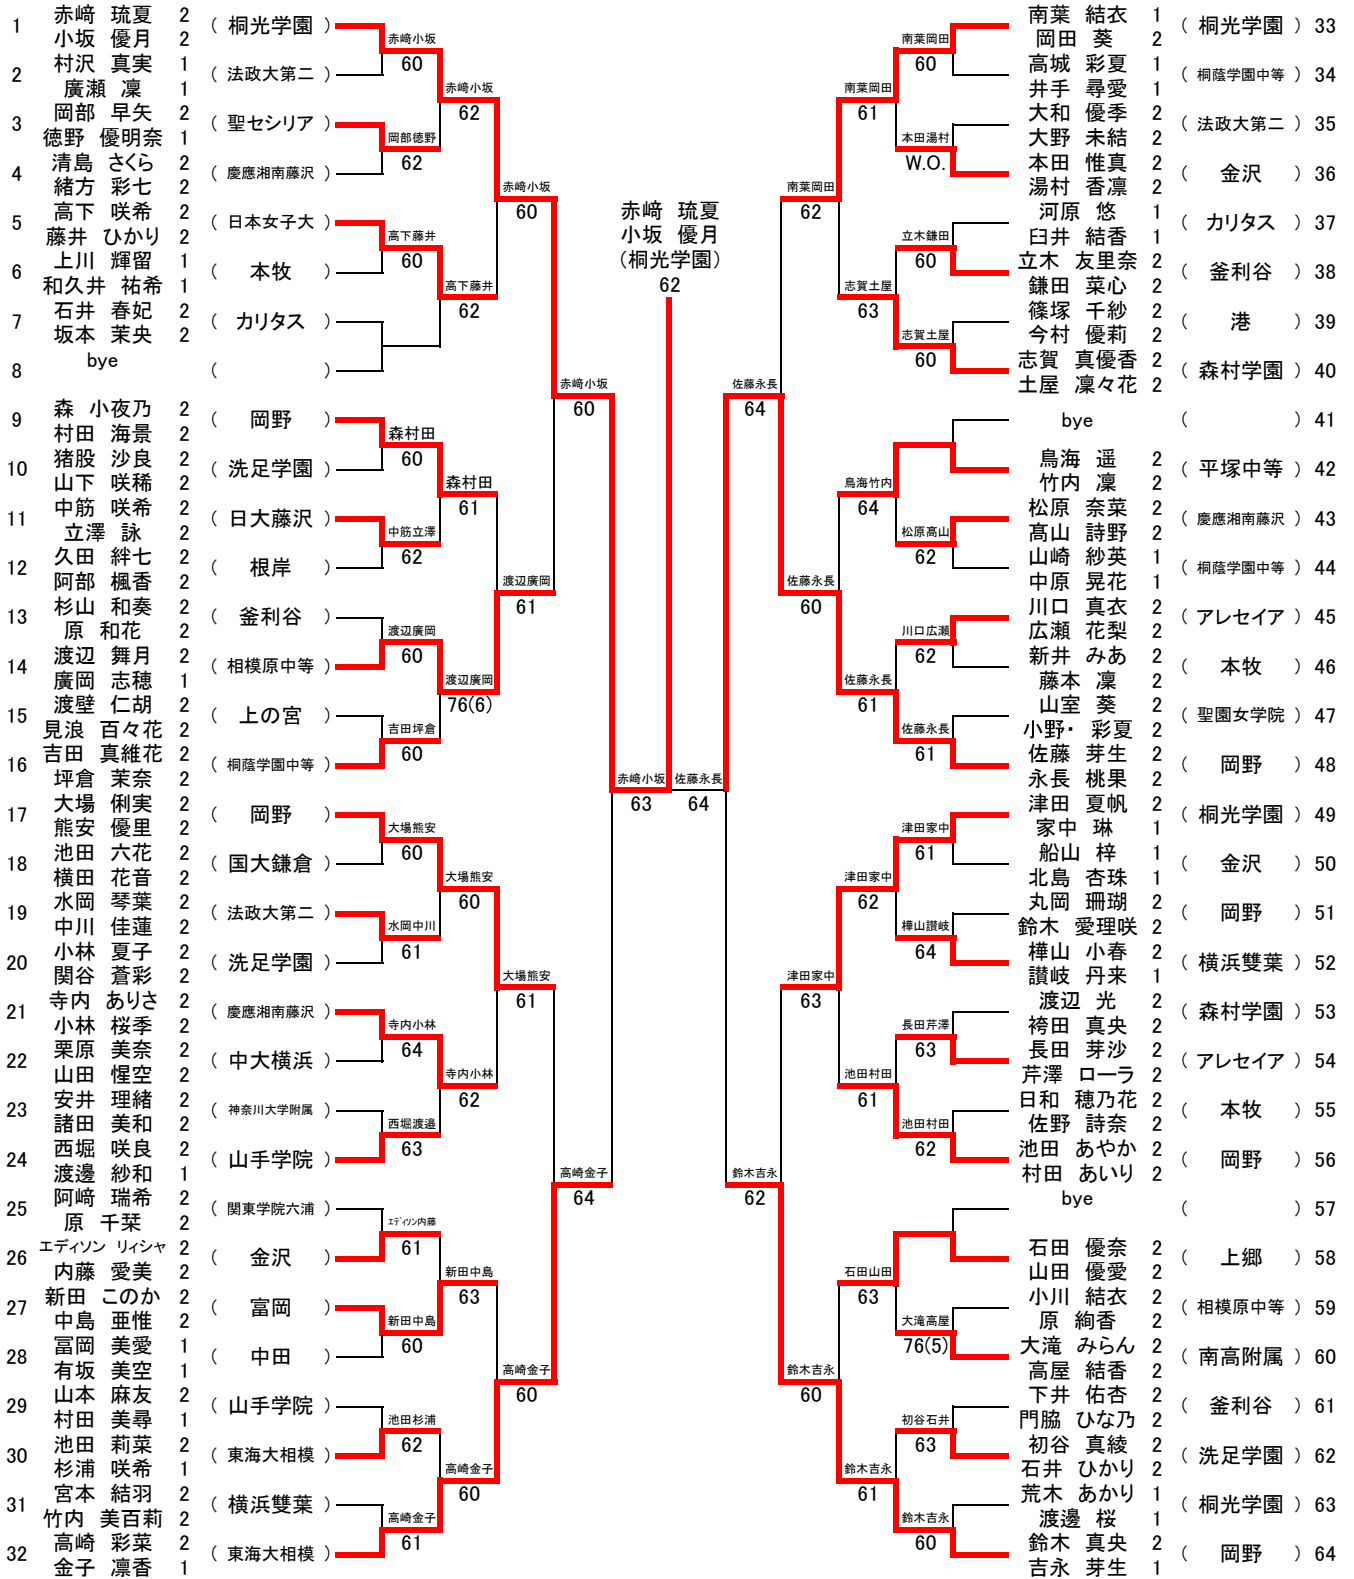

令和6年度 神奈川県中学校新人テニス大会 女子ダブルス本戦

シード順位

順	名前	学校名	順	名前	学校名
1	赤崎・小坂	桐光学園	9~12	森・村田	岡野
2	鈴木・吉永	岡野		阿崎・原	関東学院六浦
3~4	大場・熊安	岡野		志賀・土屋	森村学園
	佐藤・永長	岡野		池田・村田	岡野
5~8	吉田・坪倉	桐蔭学園中等	13~16	西堀・渡邊	山手学院
	高崎・金子	東海大相模			
	南葉・岡田	桐光学園			
	津田・家中	桐光学園			