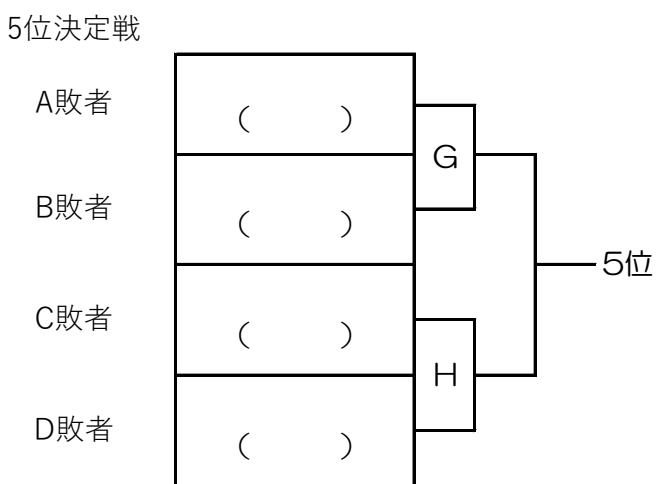

神奈川県中学校テニス大会 女子シングルス ドロー表

吉川 実里 ③	(森村学園) 横浜ブロック 補欠1位
井手野 里美 ②	(捜真女学校) 横浜ブロック 補欠2位

中嶋 音緒 ③	(厚木) 合同ブロック 補欠1位
加藤 さち ①	(大野南) 合同ブロック 補欠2位

順位決定戦

大会結果

1位	()	()
2位	()	()
3位	()	()
4位	()	()
5位	()	()
6位	()	()
7位	()	()
8位	()	()