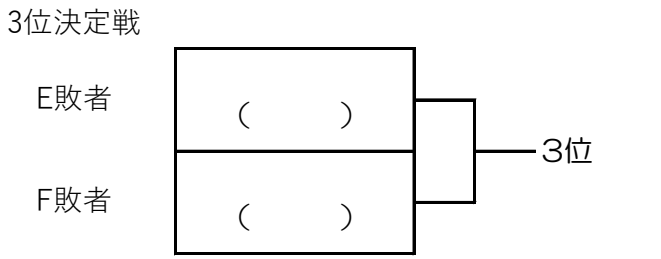

神奈川県中学校テニス大会 女子シングルス ドロー表

吉川 実里 ③	(森村学園) 横浜ブロック 補欠1位
井手野 里美 ②	(捜真女学校) 横浜ブロック 補欠2位

中嶋 音緒 ③	(厚木) 合同ブロック 補欠1位
加藤 さち ①	(大野南) 合同ブロック 補欠2位

順位決定戦

大会結果

1位	()	()
2位	()	()
3位	()	()
4位	()	()
5位	()	()
6位	()	()
7位	()	()
8位	()	()