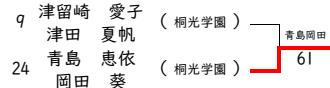

令和6年度 合同ブロック中学校テニス大会 女子ダブルス本戦

○3位決定戦

○5位決定戦

○7位決定戦

シード順位

順	氏名	学校名
1	池谷 菜利子 金子 結禾	東海大相模
2	高崎 彩菜 金子 凜香	東海大相模
3	青島 恵依 岡田 葵	桐光学園
4	津留崎 愛子 津田 夏帆	桐光学園
5	餅田 愛 八柳 公美	東海大相模
6	関根 千紘 田中 優衣子	桐光学園
8	桑津 真帆 大橋 菜夏	慶應湘南