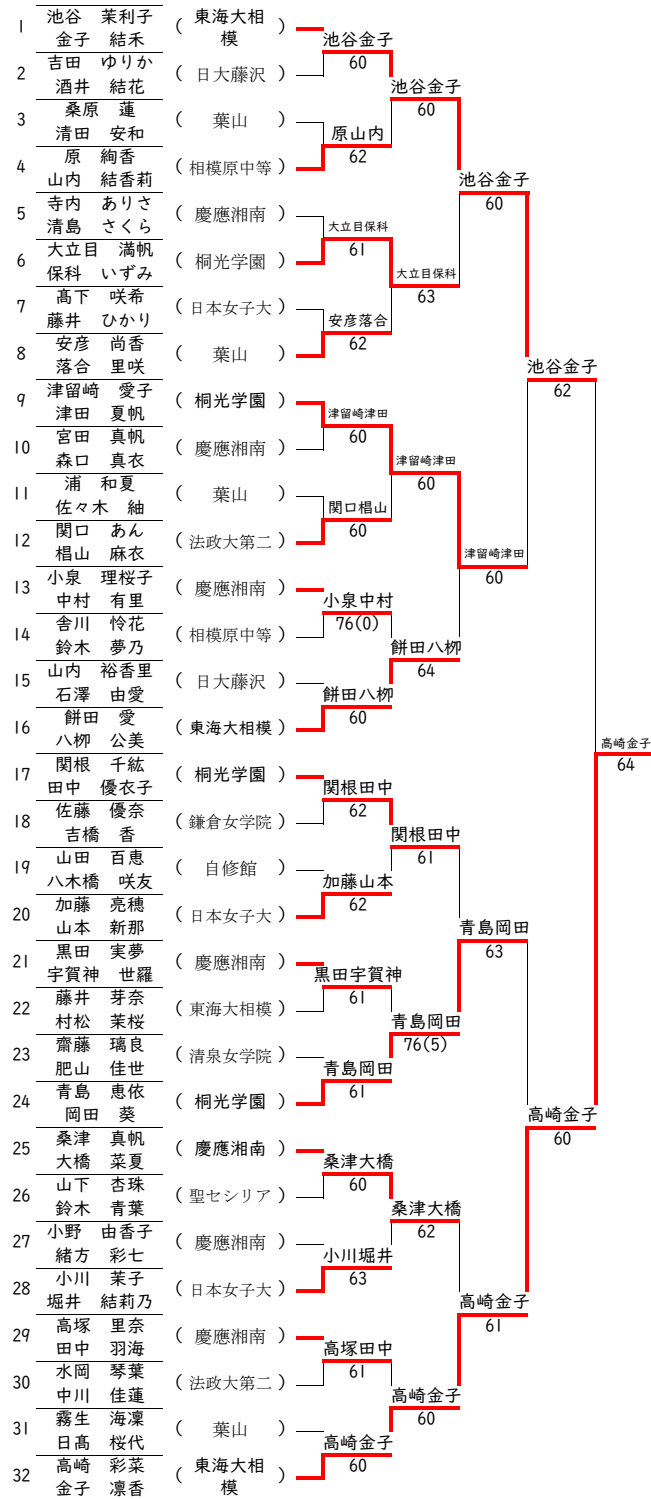

令和6年度 合同ブロック中学校テニス大会 女子ダブルス本戦

○3位決定戦

○5位決定戦

○7位決定戦

シード順位

順	氏名	学校名
1	池谷 菜利子 金子 結禾	東海大相模
2	高崎 彩菜 金子 凜香	東海大相模
3	青島 恵依 岡田 葵	桐光学園
4	津留崎 愛子 津田 夏帆	桐光学園
5	餅田 愛 八柳 公美	東海大相模
6	関根 千紘 田中 優衣子	桐光学園
8	桑津 真帆 大橋 菜夏	慶應湘南