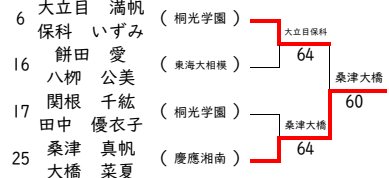

令和6年度 合同ブロック中学校テニス大会 女子ダブルス本戦

○3位決定戦

○5位決定戦

○7位決定戦

シード順位

順	氏名	学校名
1	池谷 菜利子 金子 結禾	東海大相模
2	高崎 彩菜 金子 凜香	東海大相模
3	青島 恵依 岡田 葵	桐光学園
4	津留崎 愛子 津田 夏帆	桐光学園
5	餅田 愛 八柳 公美	東海大相模
6	関根 千紘 田中 優衣子	桐光学園
8	桑津 真帆 大橋 菜夏	慶應湘南