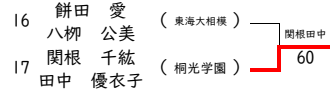

令和6年度 合同ブロック中学校テニス大会 女子ダブルス本戦

○3位決定戦

○5位決定戦

○7位決定戦

シード順位

順	氏名	学校名
1	池谷 菜利子 金子 結禾	東海大相模
2	高崎 彩菜 金子 凜香	東海大相模
3	青島 恵依 岡田 葵	桐光学園
4	津留崎 愛子 津田 夏帆	桐光学園
5	餅田 愛 八柳 公美	東海大相模
6	関根 千紘 田中 優衣子	桐光学園
8	桑津 真帆 大橋 菜夏	慶應湘南