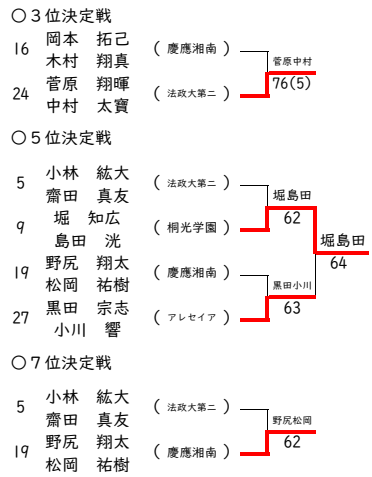

令和6年度 合同ブロック中学校テニス大会 男子ダブルス本戦

シード順位

順	氏名	学校名
1	深津 陽太	足柄台
2	志澤 朔弥	足柄台
3	佐藤 高虎	池上
4	渡邊 諒仁	池上
5	菅原 将暉	法政大第二
6	中村 太寶	法政大第二
7	堀 知広	桐光学園
8	島田 洸	桐光学園
9	岡本 拓己	慶應湘南
10	木村 翔真	慶應湘南
11	武田 宗至郎	法政大第二
12	足立 寛直	法政大第二
13	小林 龍翔	東海大相模
14	内藤 白玖	東海大相模