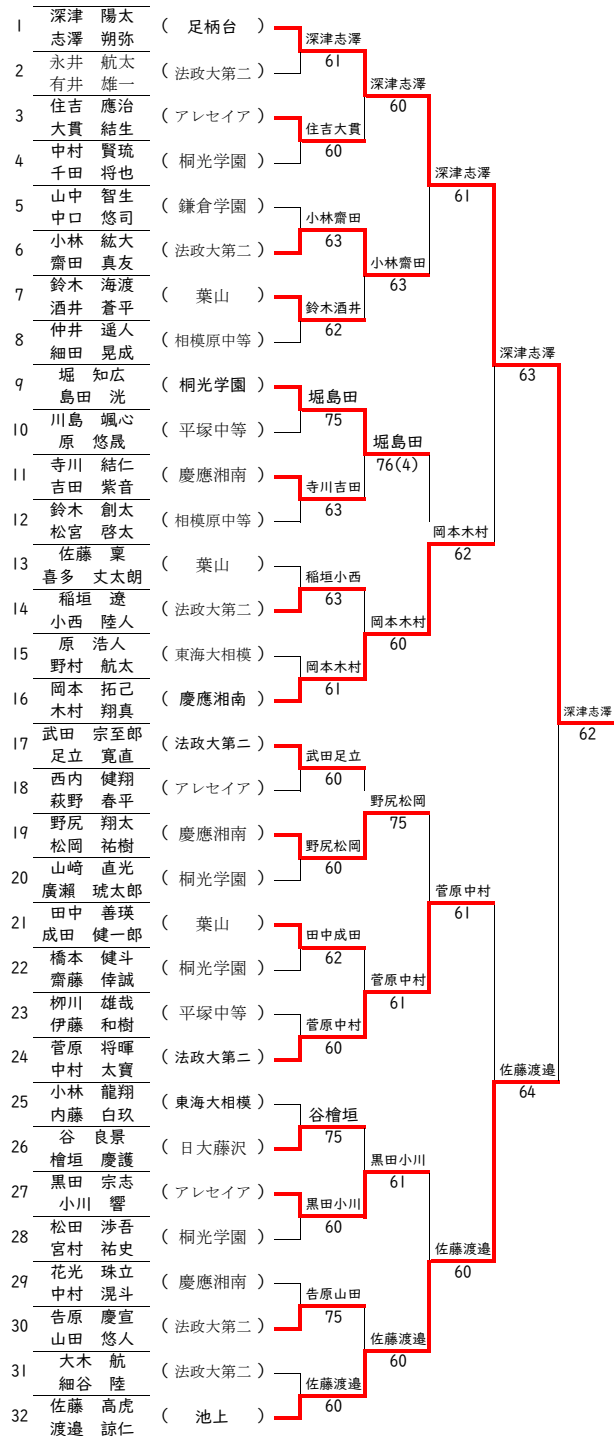

令和6年度 合同ブロック中学校テニス大会 男子ダブルス本戦

シード順位

順	氏名	学校名
1	深津 陽太	足柄台
2	志澤 朔弥	足柄台
3	佐藤 高虎	池上
4	渡邊 諒仁	池上
5	菅原 将暉	法政大第二
6	中村 太寶	法政大第二
7	堀 知広	桐光学園
8	島田 洸	桐光学園
9	岡本 拓己	慶應湘南
10	木村 翔真	慶應湘南
11	武田 宗至郎	法政大第二
12	足立 寛直	法政大第二
13	小林 龍翔	東海大相模
14	内藤 白玖	東海大相模