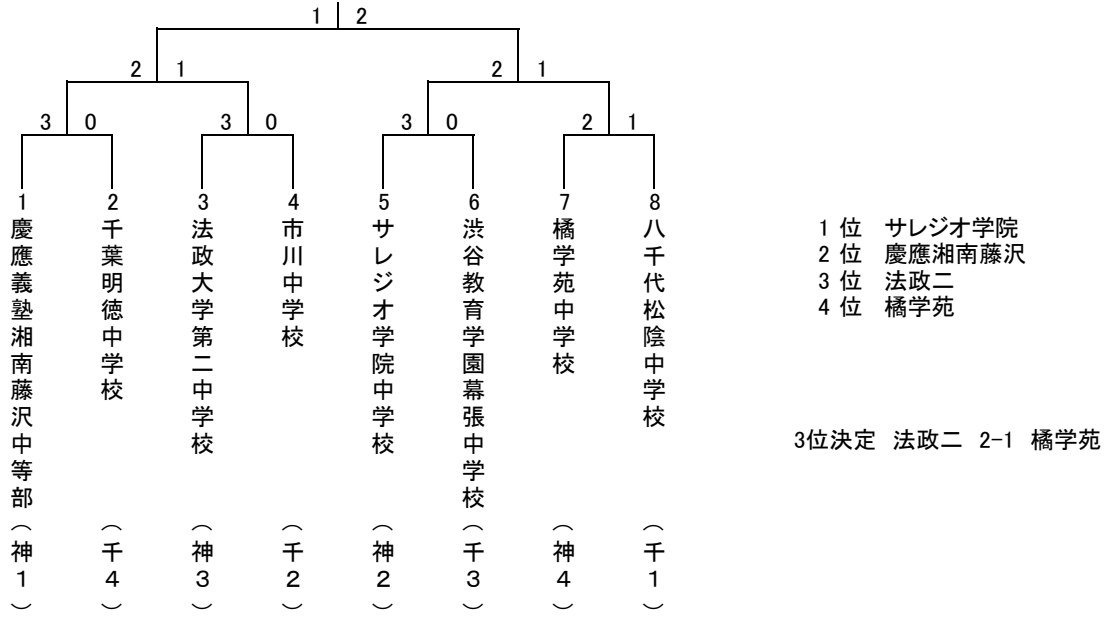

令和元年度 南関東私立中学校テニス選手権大会

令和元年11月3日(日)
会場 本牧市民公園

男子

女子